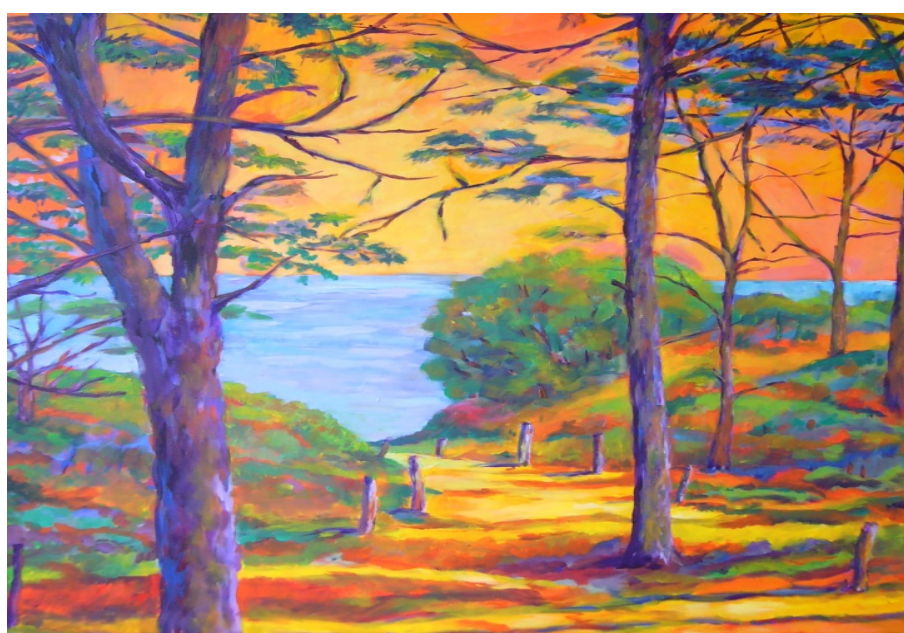

Baltic Galerie

AUSSTELLUNG

25. August – 7. September 2014

Eröffnung 24. August 19 Uhr

HALBZEIT

Gemälde von Susanne Dinter

Baltic Sport- und Ferienhotel, Dünenstraße, 17454 Zinnowitz, Usedom