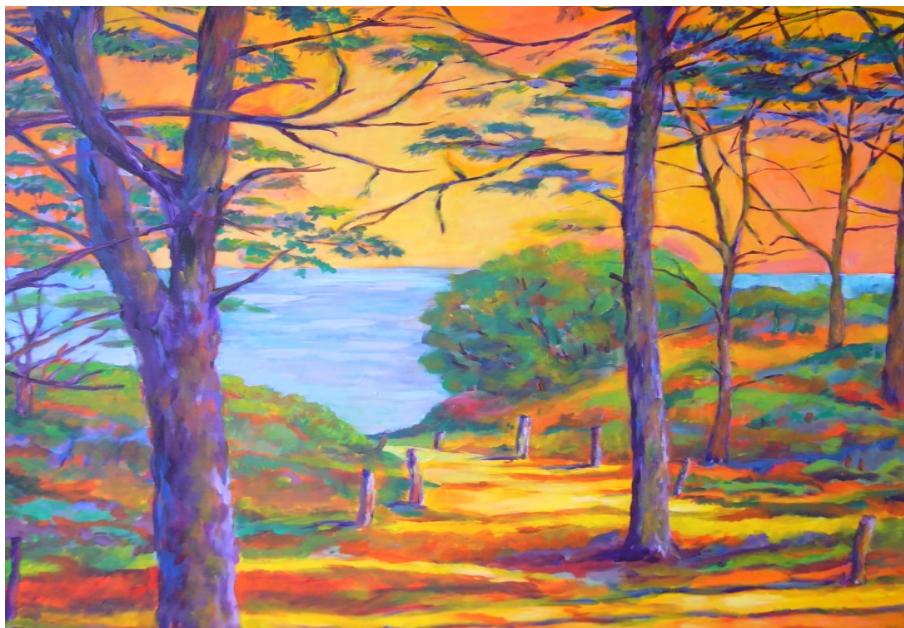

Baltic Galerie

AUSSTELLUNG

25. August – 7. September 2014

Eröffnung 24. August 19 Uhr

HALBZEIT

Gemälde von Susanne Dinter

Baltic Sport- und Ferienhotel, Dünenstraße, 17454 Zinnowitz, Usedom