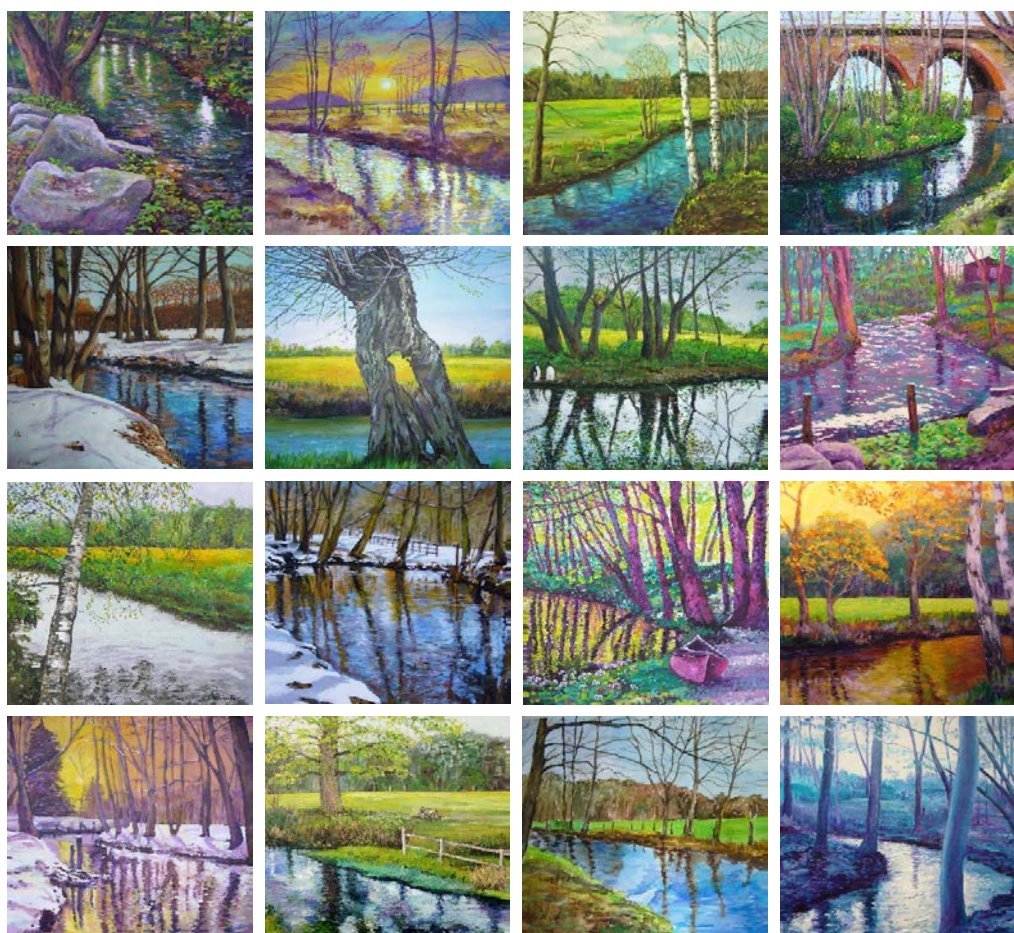

AUSSTELLUNG

Gemälde von der Seeve

in Acryl und Aquarell
von
Susanne Dinter

01. Juli bis 30. September 2022
Rathaus Hittfeld
Kirchstraße 11, 21218 Seevetal

Öffnungszeiten:
Montag bis Freitag 08:00 - 12:00 Uhr
Dienstag 15:00 - 18:30 Uhr